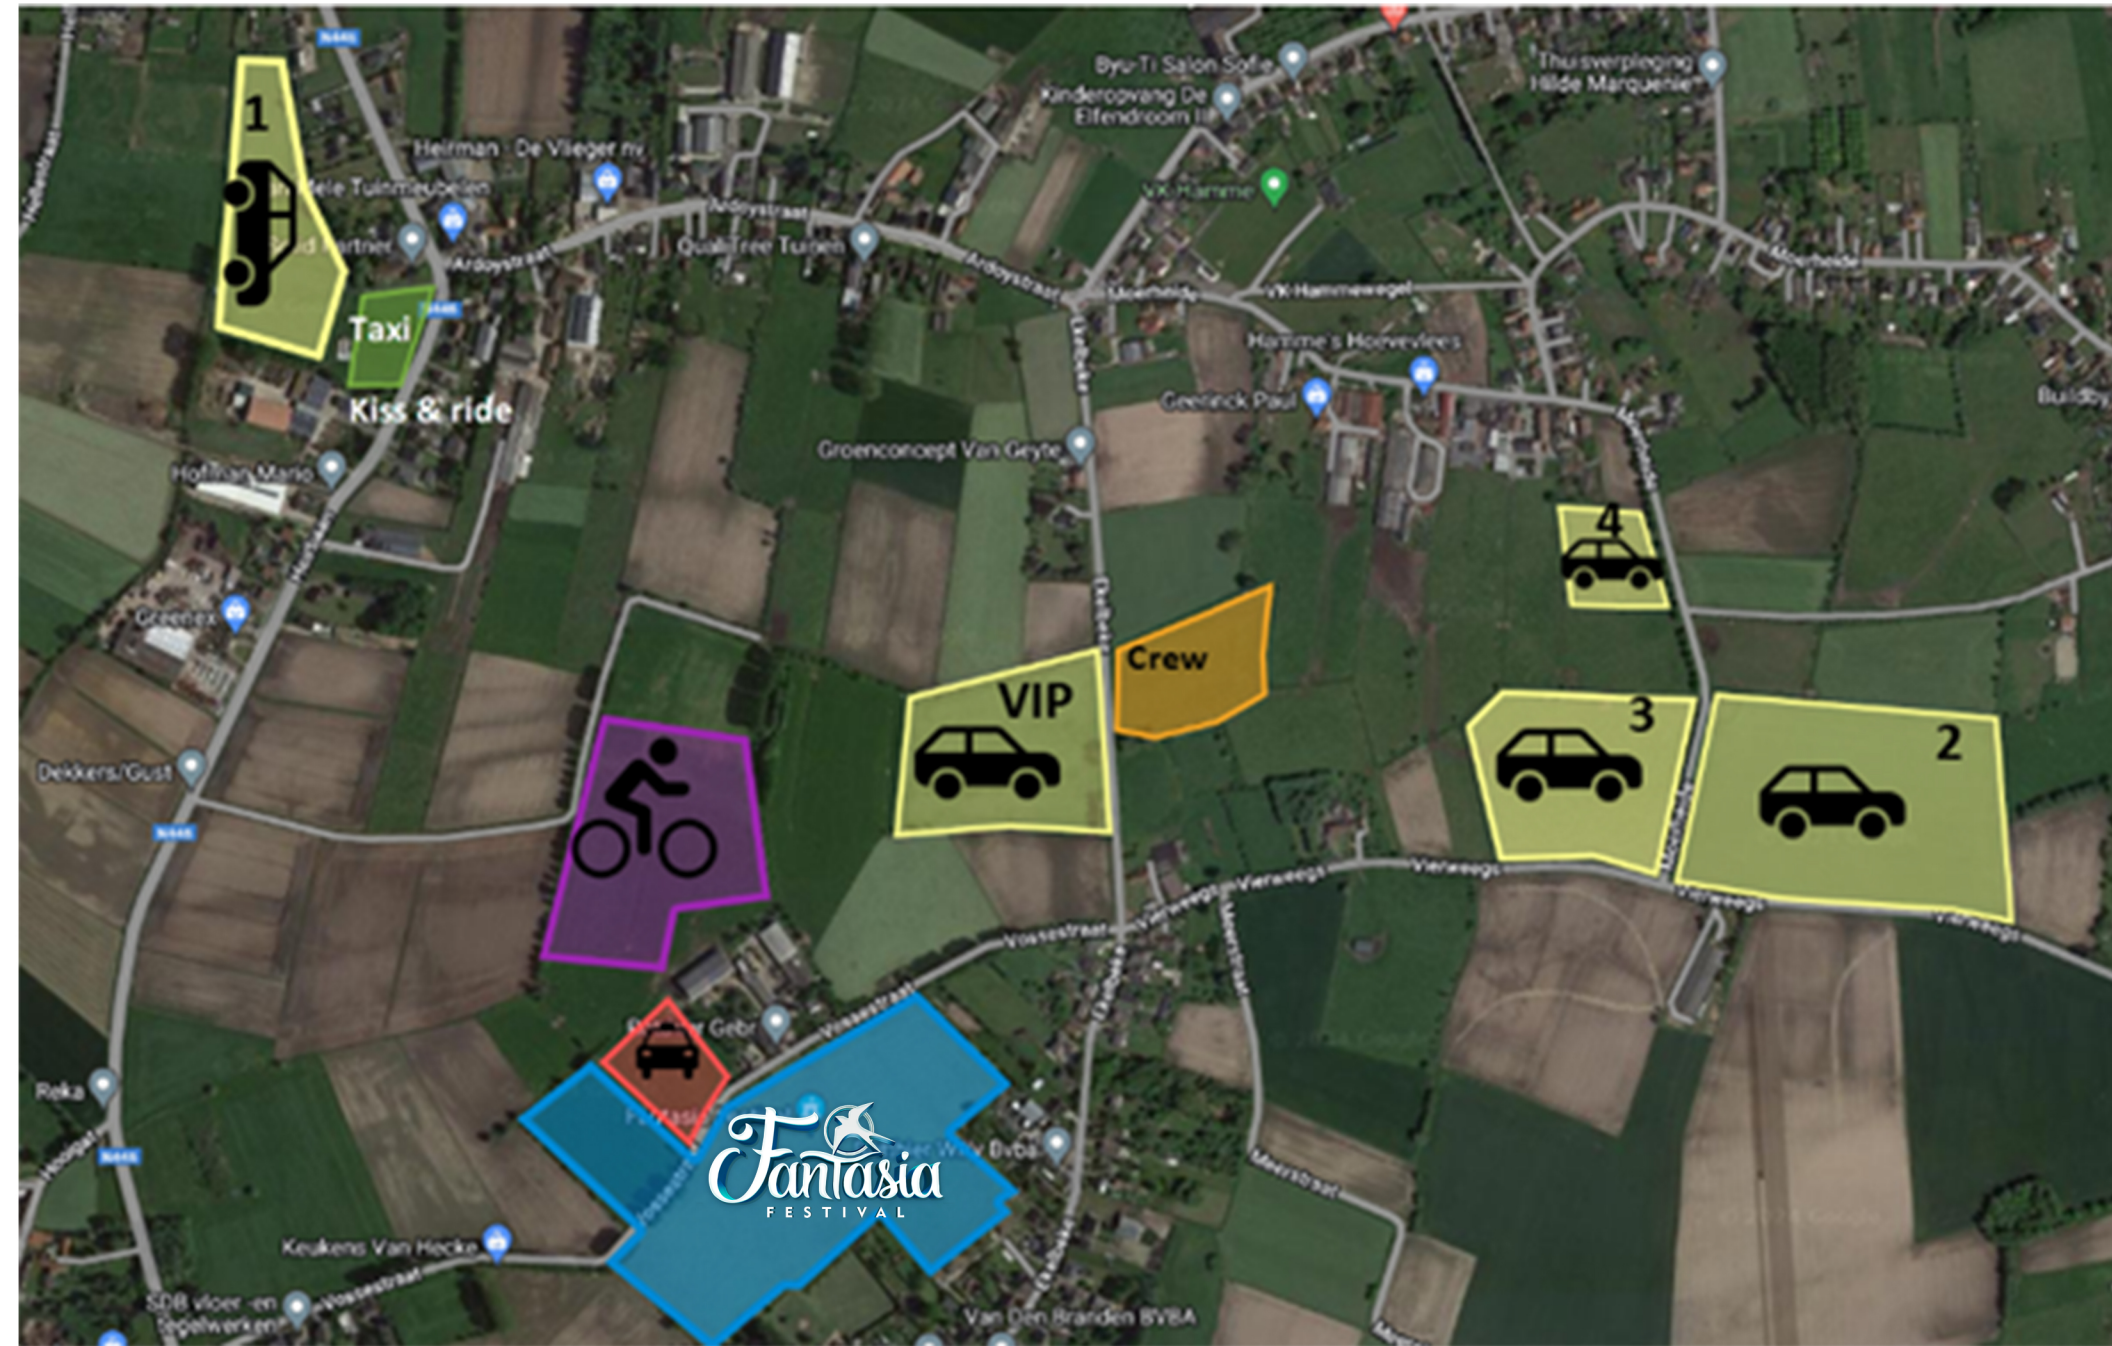

Parking

Er zijn verschillende parkeerzones voorzien. Volg de instructies van de stewards.

Verkeersmaatregelen

Goed om te weten:

- **Aangelanden/bewoners** kunnen hun eigendom altijd bereiken of verlaten volgens de richtlijnen van de politie en de verkeersstewards.
- De **Kiss & Ride en Taxi-zone** bevindt zich ter hoogte van het kruispunt Heirbaan en Ardoystraat.
- De organisatie voorziet op de kruispunten van de toegangswegen naar de festivalweide verkeersstewards. Ook fietsers, bromfietsers, ... dienen de aanwijzingen van de stewards op te volgen.

Er geldt verboden richting voor iedere bestuurder:

- In Vierweegs, tussen Evangeliestraat en Moerheide;
- Moerheide tussen Vierweegs en Ardoystraat;
- Moerheide tussen Moerheide 174 en Moerheide

Deze regel geldt niet voor fietsers en bestuurders van tweewielige bromfietsen klasse A en speed pedelecs.

Er geldt verboden toegang, in beide richtingen, voor iedere bestuurder in:

- Heirbaan tussen Ardoystraat en Mispelaarstraat, (niet voor fietsers en bestuurders van tweewielige bromfietsen);
- Vossestraat, tussen Heirbaan en Ekelbeke;
- Ekelbeke, tussen Heirbaan en Ardoystraat, (niet voor VIP en crew);
- Vierweegs, tussen Ekelbeke en parking 3.

PARKINGS

- Rode straten: afgesloten voor het verkeer
- Gele straten: enkel toegankelijk voor VIP en Crew
- Blauwe straten: enkel toegankelijk voor hulpdiensten
- Oranje straten: enkel toegankelijk voor (brom)fietsers en hulpdiensten